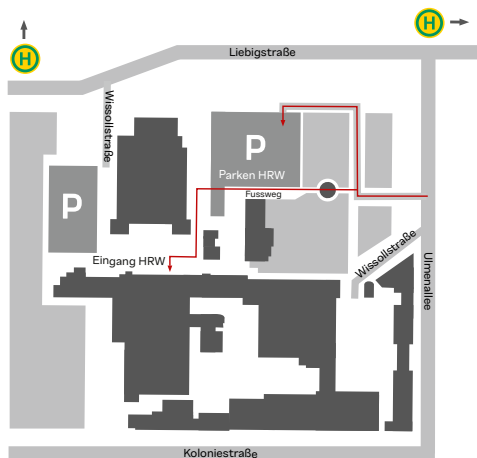

---

*museum\_lab@HRW* is a joint exhibition project organised by Ruhr West University of Applied Sciences in collaboration

with the Kunstmuseum Mülheim an der Ruhr. The exhibition space at the Parkstadt site on Wisollstraße, located in the foyer of the building, serves both as a passageway and a meeting place. Regular exhibitions featuring young female artists give visibility to female artistic perspectives. At the same time, they foster connections between art and science.

## AUSSTELLUNGSERÖFFNUNG

Mittwoch, 22. April 2026, 16:30 Uhr

Die Ausstellung ist von Montag bis Freitag jeweils von 8–20 Uhr und samstags von 8–16 Uhr zu besichtigen.

---

HOCHSCHULE  
RUHR WEST  
PARKSTADT  
MÜLHEIM  
Wissollstraße 19  
45478 Mülheim/Ruhr

---

Anreise mit dem ÖPNV:  
Linien 901  
Haltestelle Hochschule Ruhr West  
Linien 901, 134, NE 9  
Haltestelle Hansastraße

Anreise mit dem PKW:  
Navigationsadresse zur Parkplatzeinfahrt: Ulmenallee 16 (Polizeiwache), 45478 Mülheim an der Ruhr  
Parkmöglichkeiten auf den angegebenen Parkplätzen